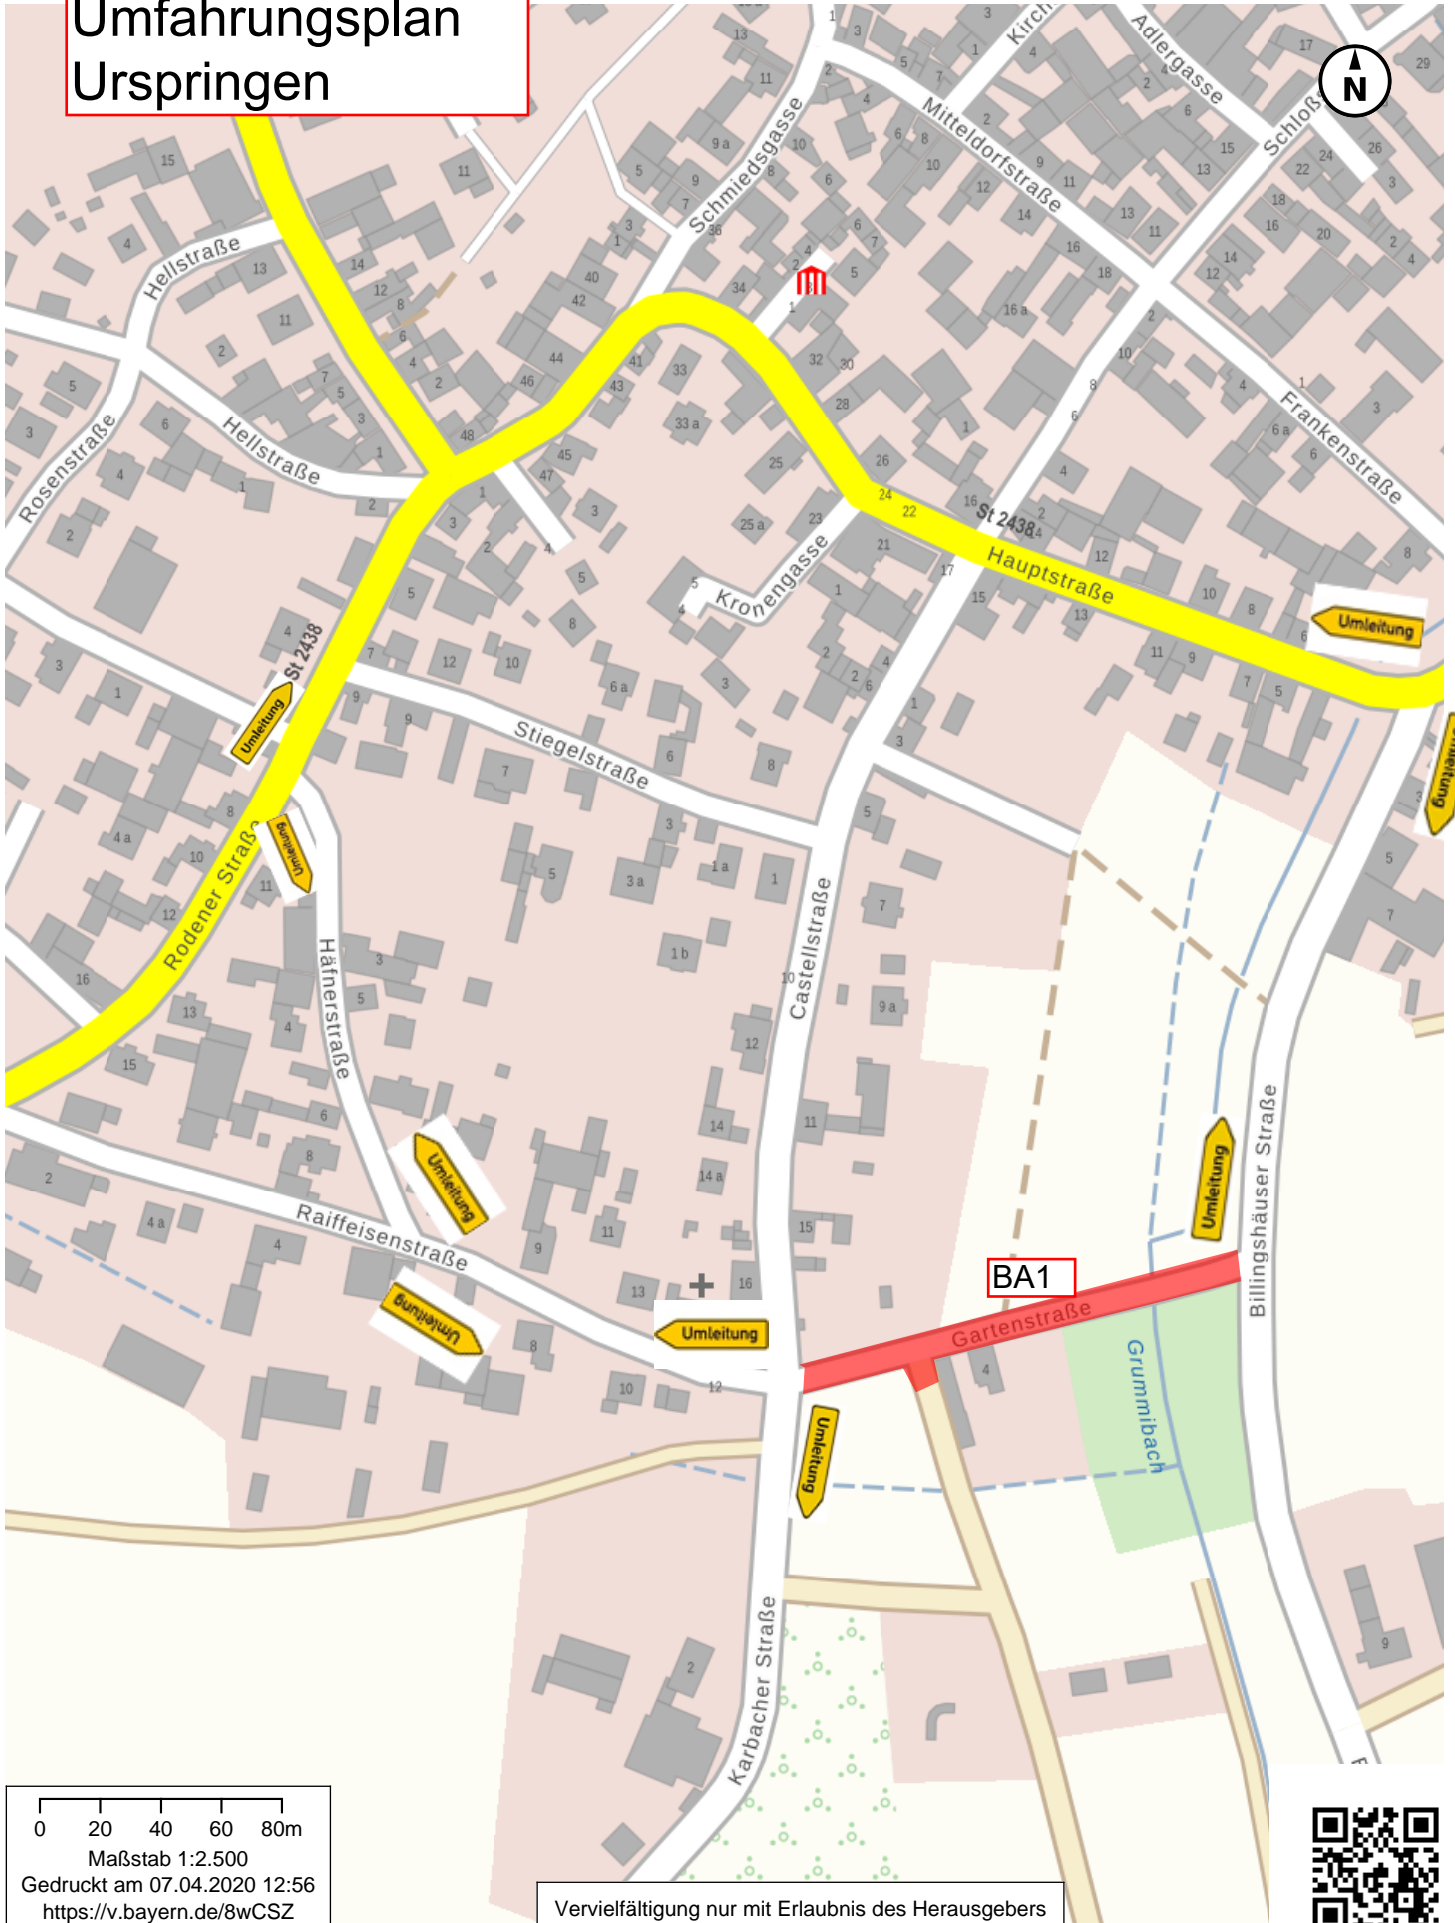

# Umfahrungsplan Urspringen

BA1

0 20 40 60 80m  
Maßstab 1:2.500  
Gedruckt am 07.04.2020 12:56  
<https://v.bayern.de/8wCSZ>

Vervielfältigung nur mit Erlaubnis des Herausgebers